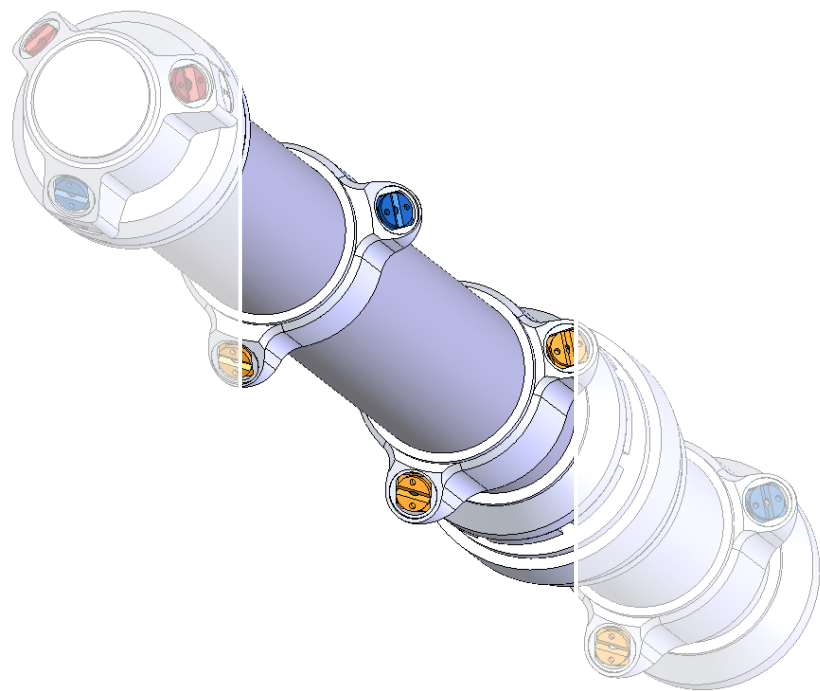

NESSy bOOst

Leistungsschub

■ Bächler Top Track AG
■ Snowtechnology
■ Industriestrasse 3
■ CH-5644 Auw

■ +41 (0)56 677 71 00
■ +41 (0)56 677 71 01
■ www.bachler.ch
■ info@bachler.ch

Pisten & Loipen

Beschneigung

Fun