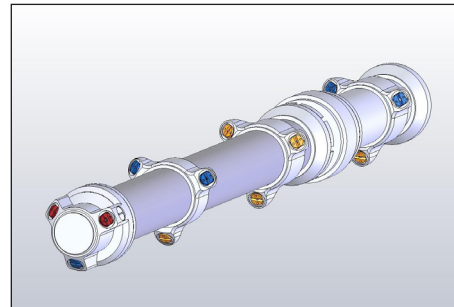

Fun

NESSy bOOst

Leistungsschub

Basierend auf der Grundversion von NESSy enthält NESSy bOOst einen zusätzlichen Wasserdüsenring mit 3 Düsen. Je nachdem wie man die Düsenbestückung wählt, wird bis zu 50% mehr Schneemenge erreicht. Dank des zusätzlichen Wasserdüsenrings wird durch den stärkeren Impuls eine grössere Wurfweite erzielt und es kann noch besser auf die klimatischen Wechselbedingungen eingegangen werden.

NESSy baut auf Modularität. So kann eine NESSy Standard einfach mittels bOOst Adapter nachgerüstet werden. NESSy bOOst benötigt die gleiche Luftmenge wie NESSy Standard (120l/min. bei 8 bar) und ist bis zu 8-stufig je nach Düsenbestückung erhältlich.

Ansteuerungsvarianten

- Manuelle Zuschaltung an der Lanze
- Automatische Zuschaltung an der Lanze (Stufenmotoren)
- Automatische Zuschaltung ab dem Schachtventil

Technische Daten

Einstufige Lanze	55kg (10m Länge)
Mehrstufige Lanze	60kg (10m Länge)
Lanzenlängen	2m / 3m / 5m / 7m / 8.5m / 10m (andere Längen auf Anfrage)
Schwenkwinkel	360°
Neigungswinkel	45...80°