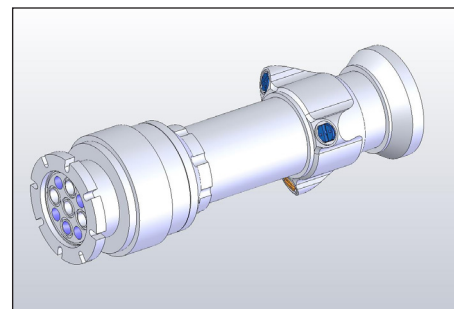

NESSy bOOst Nachrüstadapter